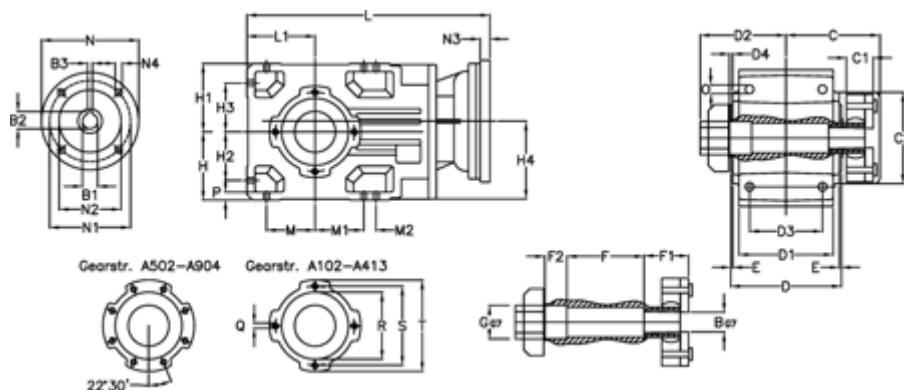

Varenummer: 29600302656440

Beskrivelse: Keglehjulsgear A302QF40-26,5-P100B5

## Mål

B	= 40	D	= 156	F2	= 50	L	= 362.5	N3	= -
B1	= 28	D1	= 130	G	= 42	L1	= 90	N4	= M12x16
B2	= 31.3	D2	= 80	GA	= 14,5 NM	M	= 63.0	O	= 12.0
B3	= 8	D3	= 95	H	= 90	M1	= 63.0	P	= 11
Betegnelse	= A302QF-xx-P100 B5	d4	= 5.0	H1	= 90	M2	= 22	Q	= M8x15
C	= 113.5	E	= 3.0	H2	= 63.0	N	= 250	R	= 95
C1	= 24	F	= 95.5	H3	= 63.0	N1	= 215	S	= 115
C2	= 90.0	F1	= 48.0	H4	= 108.5	N2	= 180	T	= 140